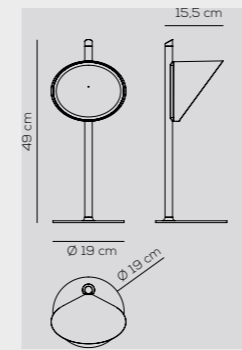

orchid

Rainer Mutsch

LT ORCHID
kg 2,5 m³ 0,07